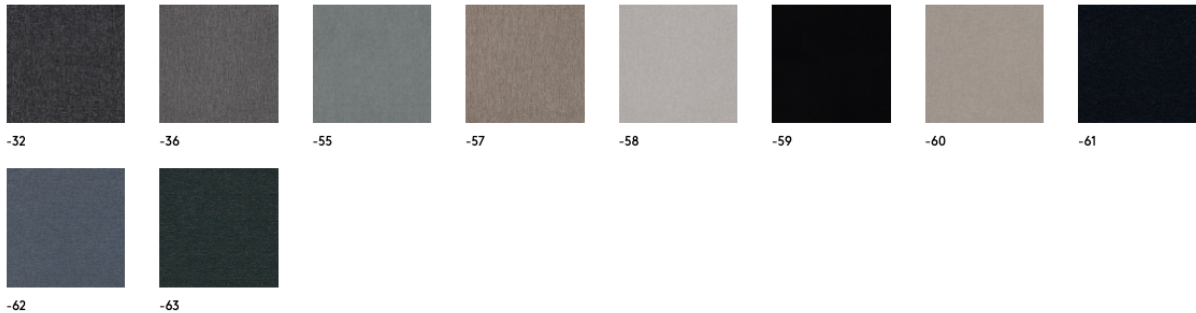

Textil Salsa

Textiler

A	B	C	D	E
Dox	Cara	Focus Melange	Synergy	Divina 3
Salsa	Lucia	Focus	Synergy 170	Galaxy
	Hush	Focus Mel. Screen	Xtreme CS	Zero
	Event Screen+	Blazer Lite	Crisp	Atom
	Carlow	Era 170	Harper	Re-Wool
	Mica	Twist	Prime	Europost
	Just	Twist Melange	Blazer	Hallingdal 65
	Tonal	Remix Screen	Main Line Flax	Steelcut Trio
		Soul	Step	Floyd
		Soul Melange	Step Melange	Divina Melange
		Repetto	Remix	Vidar 4
		Cura	Floyd Screen	Debut
		Cura Screen		Rami
		Marbela		Romsdal
				Bardal
				Amdal

Fraktkostnad beräknas per leverans i offerten som ni får ta ställning till.

Kontakt för beställning: