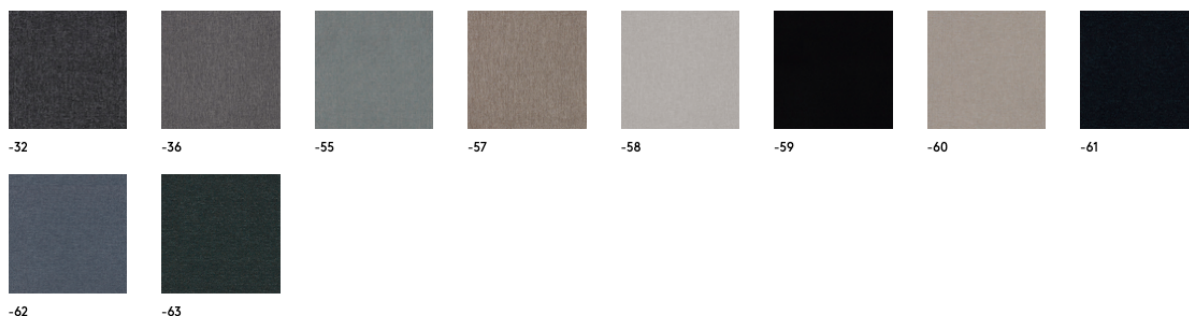

Textil Salsa