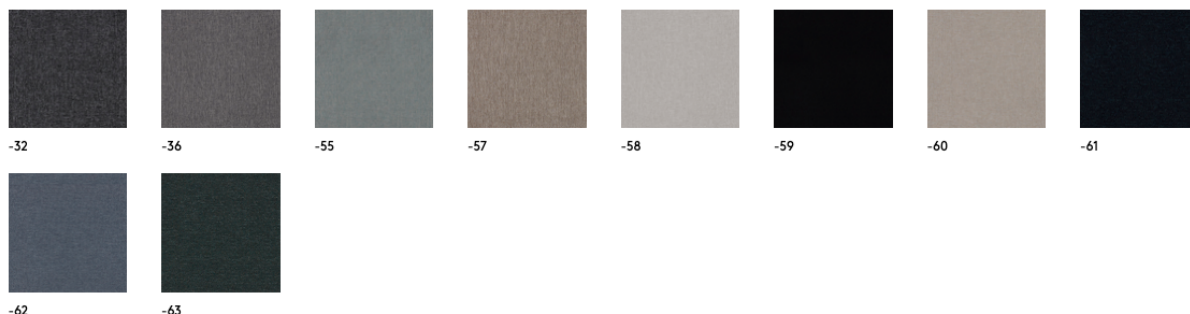

Textil Salsa

Textiler

A	B	C	D	E
Dox	Cara	Focus Melange	Synergy	Divina 3
Salsa	Lucia	Focus	Synergy 170	Galaxy
	Hush	Focus Mel. Screen	Xtreme CS	Zero
	Event Screen+	Blazer Lite	Crisp	Atom
	Carlow	Era 170	Harper	Re-Wool
	Mica	Twist	Prime	Europost
	Just	Twist Melange	Blazer	Hallingdal 65
	Tonal	Remix Screen	Main Line Flax	Steelcut Trio
		Soul	Step	Floyd
		Soul Melange	Step Melange	Divina Melange
		Repetto	Remix	Vidar 4
		Cura	Floyd Screen	Debut
		Cura Screen		Rami
		Marbela		Romsdal
				Bardal
				Amdal

Fraktkostnad beräknas per leverans i offerten som ni får ta ställning till.

Kontakt för beställning:

Telefon: 08-411 72 00

Mail: kundservice@soundab.se

Strategisk Akustik AB

- Optimerar Ljudmiljöer i Kontor

// Öppna Planlösningar // Kontorslandskap // Aktivitetsbaserade Arbetsplatser