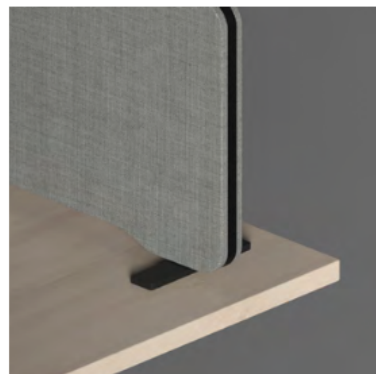

75402-S

Artikelnummer	Benämning	Pris
75420S-T	Bordsbeslag Ease toppmonterad svart, par (Max 35mm bordsskiva)	525 kr
75420G-T	Bordsbeslag Ease toppmonterad grå, par (Max 35mm bordsskiva)	525 kr
75420S-F	Bordsbeslag Ease frontmonterad svart, par (Max 35mm bordsskiva)	525 kr
75420G-F	Bordsbeslag Ease frontmonterad grå, par (Max 35mm bordsskiva)	525 kr
75412-DOLD	L-Beslag fronthängd Bordsskärm, st	162 kr
75402-S	Rest, fristående fot till EDGE bord, svart	293 kr
75402-G	Rest, fristående fot till EDGE bord, grå	293 kr