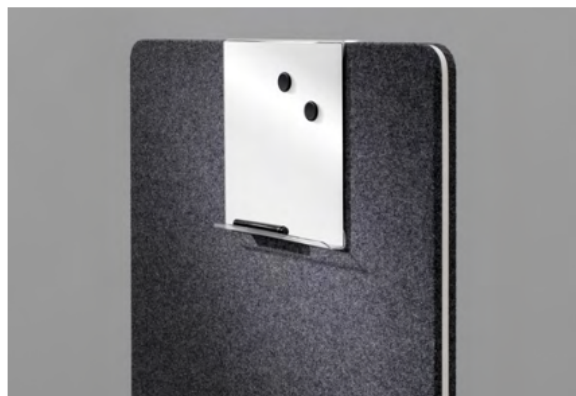

EDGE TILLBEHÖR

Artikelnummer	Benämning	Mått b x h mm	Pris
1588-färgkod	MOOD Glastavla för EDGE golvskärm	300 x 300	1 166 kr
1589-färgkod	MOOD Glastavla för EDGE golvskärm	500 x 500	1 951 kr
1587-färgkod	MOOD Glastavla för EDGE bordsskärm	300 x 300	1 166 kr

Fraktkostnad beräknas per leverans i offerten som ni får ta ställning till.

Kontakt för beställning:

Telefon: 08-411 72 00

Mail: kundservice@soundab.se

Strategisk Akustik AB

- Optimerar Ljudmiljöer i Kontor

// Öppna Planlösningar // Kontorslandskap // Aktivitetsbaserade Arbetsplatser //