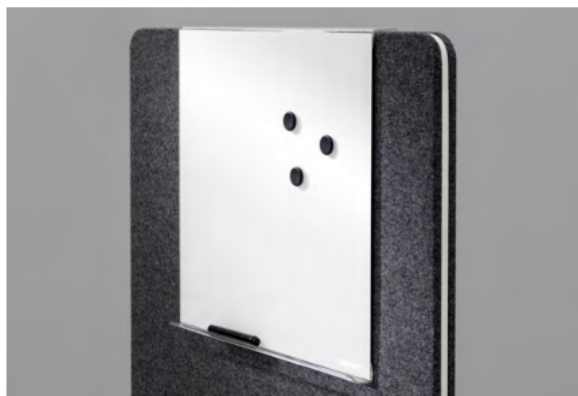

EDGE TILLBEHÖR

Artikelnummer	Benämning	Mått b x h mm	Pris
1588-färgkod	MOOD Glastavla för EDGE golvskärm	300 x 300	1 166 kr
1589-färgkod	MOOD Glastavla för EDGE golvskärm	500 x 500	1 951 kr
1587-färgkod	MOOD Glastavla för EDGE bordsskärm	300 x 300	1 166 kr

Fraktkostnad beräknas per leverans i offerten som ni får ta ställning till.

Kontakt för beställning:

Telefon: 08-411 72 00

Mail: kundservice@soundab.se

Strategisk Akustik AB

- Optimerar Ljudmiljöer i Kontor

// Öppna Planlösningar // Kontorslandskap // Aktivitetsbaserade Arbetsplatser //