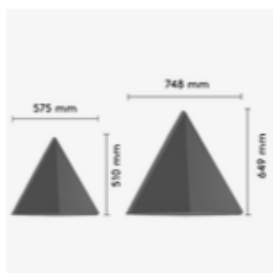

## Bits Wall

Ljudabsorberande väggpaneler i två olika storlekar av formpressad polyesterfiber, klädd med textil.  
Beställs per modul. Väggbeslag ingår.

Benämning, BxHxD mm	Vikt Kg	Art nr	Pris B	Pris C	Pris D	Pris E
Bits Wall inkl beslag 575x510x100	1,2	188 500 00	2 220	3 200	3 455	3 655
Bits Wall XL inkl beslag 748x649x100	2,6	188 501 00	2 880	4 155	4 490	4 750