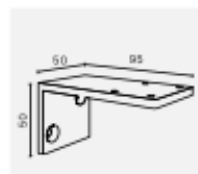

BESLAG

Klämfäste
Gap 50 mm

Vinkelfäste 28
Längd 28 mm

Vinkelfäste 45
Längd 45 mm

Vinkelfäste 95
Längd 95 mm

Hörnbeslag 90°
Djup 40 mm

Standardlack på beslag

Grå
RAL 9006