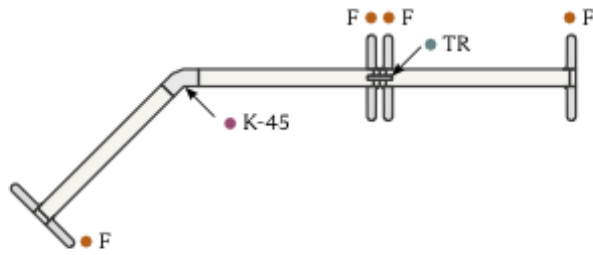

EXEMPEL (Koppling 45°)