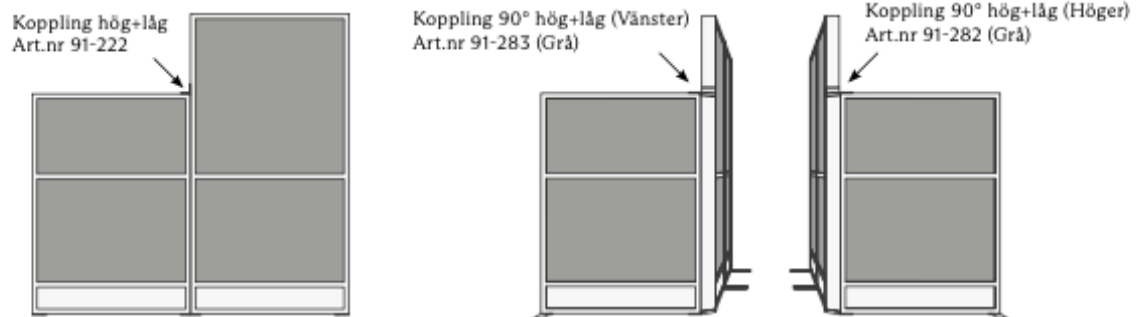

(art.nr 91-255)

- K-Y (Koppling Y-120°)
- Koppling Y-120°, grå

(art.nr 91-253)

EXEMPEL (Koppling 45°)

EXEMPEL (Koppling Y-120°)

EXEMPEL (Hög + låg kopplingar)

EXEMPEL (Påbyggnadsmodul)

Fot
Grå 91-201
Vit 91-202
Svart 91-203