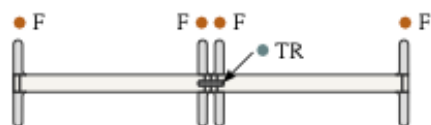

EXEMPEL (Rak)