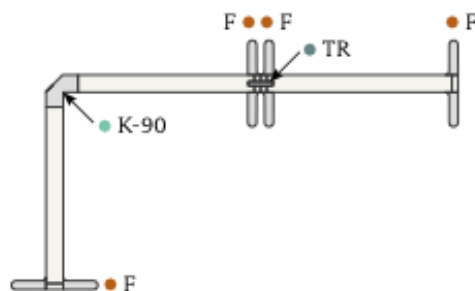

EXEMPEL (Koppling 90°)