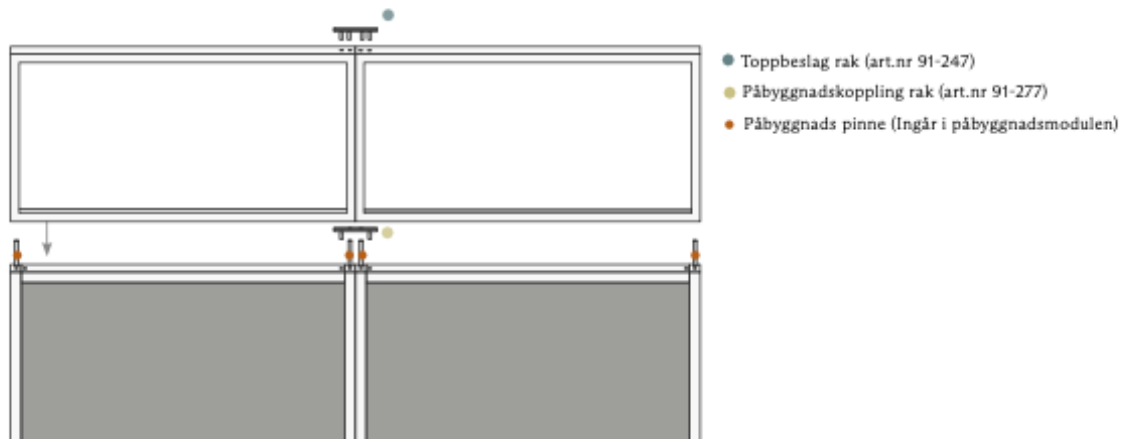

(art.nr 91-255)

- K-Y (Koppling Y-120°)
- Koppling Y-120°, grå

(art.nr 91-253)

EXEMPEL (Koppling 45°)

EXEMPEL (Koppling Y-120°)

EXEMPEL (Hög + låg kopplingar)

EXEMPEL (Påbyggnadsmodul)

Fot
Grå 91-201
Vit 91-202
Svart 91-203