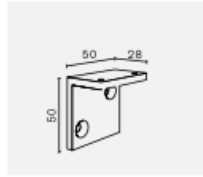

Vinkelfäste 28
Längd 28 mm