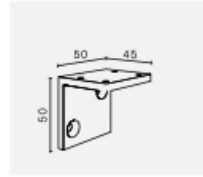

Vinkelfäste 45
Längd 45 mm