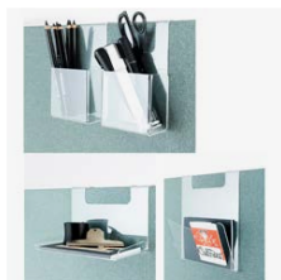

Tillbehör plexihyllor

Hyllor i transparent akryl med ett minimalistiskt uttryck. Tillbehören finns som: pennkopp, hylla och postfack som enkelt hängs på skärmens övre kant.

Benämning, BxHxD mm	Vikt Kg	Art nr	Pris A
Plexitillbehör för 50mm skärm Transparent akryl Pennkopp, hylla och postfack	1,3	180 388 00	825
Plexitillbehör för 30mm skärm Transparent akryl Pennkopp, hylla och postfack	1,3	180 387 00	825
Pennkopp för 50mm skärm Transparent akryl 95x170x105	0,1	180 383 00	455
Pennkopp för 30mm skärm Transparent akryl 95x170x85	0,5	180 386 00	455
Hylla för 50mm skärm Transparent akryl 250x170x205	0,3	180 381 00	515
Hylla för 30mm skärm Transparent akryl 250x170x185	1	180 384 00	510
Postfack för 50mm skärm Transparent akryl 250x300x140	0,4	180 382 00	575
Postfack för 30mm skärm Transparent akryl 250x300x120	1	180 385 00	580

Fraktkostnad beräknas per leverans i offerten som ni får ta ställning till.

Kontakt för beställning:

Telefon: 08-411 72 00

Mail: kundservice@soundab.se

Strategisk Akustik AB

- Optimerar Ljudmiljöer i Kontor

// Öppna Planlösningar // Kontorslandskap // Aktivitetsbaserade Arbetsplatser