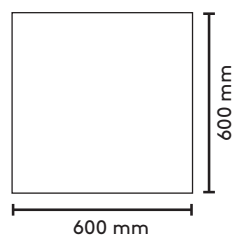

i Teknisk information/Technical information