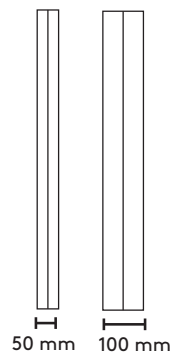

i Teknisk information/Technical information