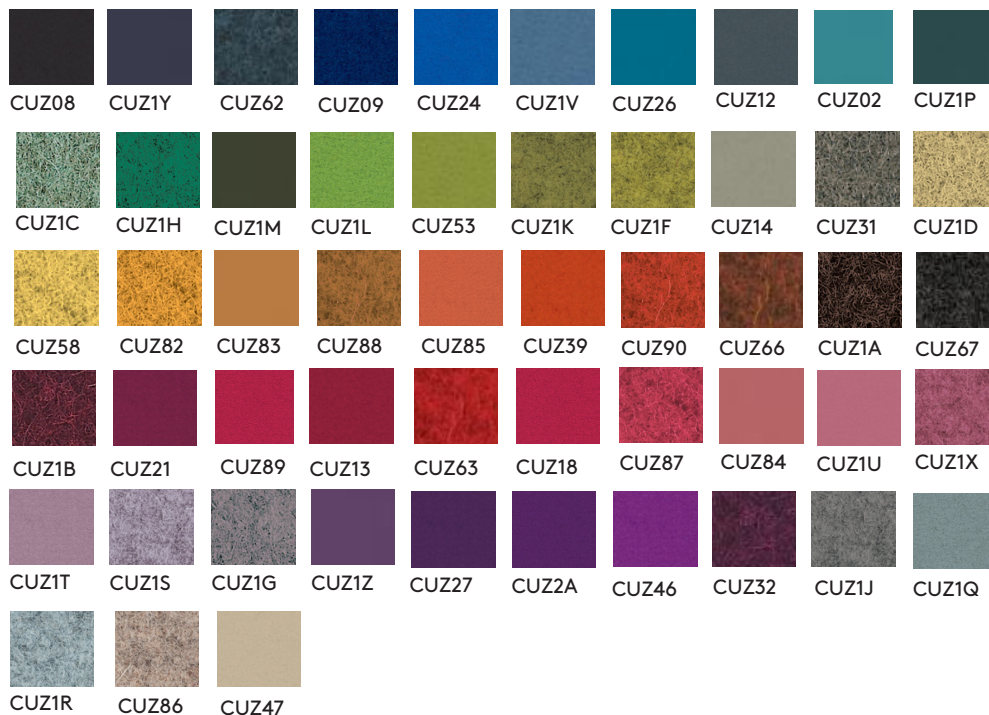

Soneo Wall panelen är enkel i sin design, det är tyget som anger tonen för produkten.

The Soneo Wall panel is so simple in its style that it is the fabric that sets the tone of the product.

Produkten finns i ett brett spektra av färger, tyger och mått.

The product provides a wide range of variations in colours, fabrics and measurements.

Panelerna finns i flera storlekar och monteras med dolda beslag. Soneo finns även som golv- och bordsskärm.

The panels are available in several sizes, and the mounting is hidden. Soneo is also available as a floor screen and as a table screen.

i Teknisk information/Technical information

Förslag på kombinationer/Pattern suggestions:

Färgval/Color Choices *Note: Available in other fabrics. Please see the pricelist for more information.*

DOX:

SALSA:

EVENT SCREEN:

BLAZER:

BLAZER other colours, longer delivery times:

abstracta

info@abstracta.se
www.abstracta.se