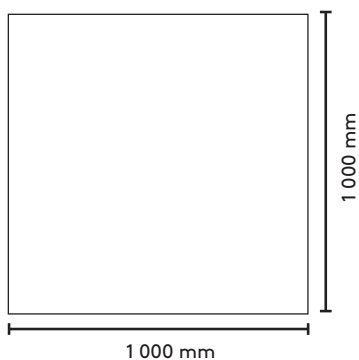

i Teknisk information/Technical information