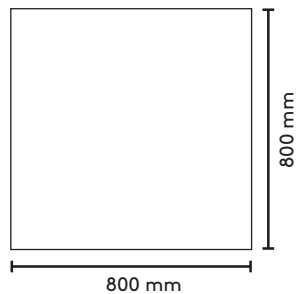

i Teknisk information/Technical information