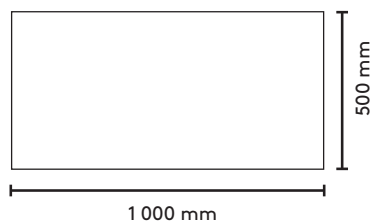

i Teknisk information/Technical information