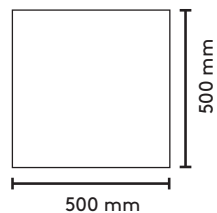

i Teknisk information/Technical information