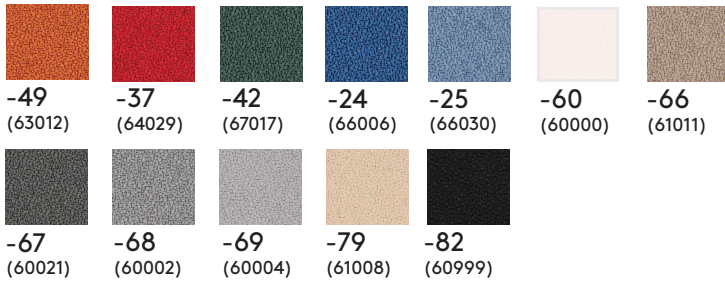

EVENT SCREEN: