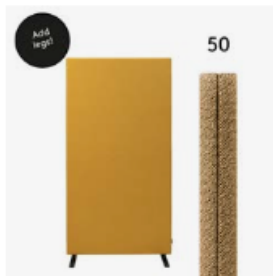

### Soneo 30 golvskärm komplett inklusive ben

Benämning, BxHxD mm	Vikt Kg	Art nr	Pris A	Pris C
Soneo 30 golvskärm inkl svart ben 800x1360x30	9,6	184 500 00	2 280	3 670
Soneo 30 golvskärm inkl svart ben 1000x1360x30	10	184 510 00	2 460	3 935
Soneo 30 golvskärm inkl svart ben 800x1500x30	10,5	184 530 00	2 805	4 500
Soneo 30 golvskärm inkl svart ben 1200x1360x30	11,9	184 520 00	2 975	4 760
Soneo 30 golvskärm inkl svart ben 1000x1500x30	12	184 540 00	3 120	5 000
Soneo 30 golvskärm inkl svart ben 1200x1500x30	13,9	184 550 00	3 660	5 855
Soneo 30 golvskärm inkl svart ben 800x1700x30	11	184 560 00	2 895	4 645
Soneo 30 golvskärm inkl svart ben 1000x1700x30	13	184 570 00	3 355	5 375
Soneo 30 golvskärm inkl svart ben 1200x1700x30	13,8	184 580 00	4 010	6 420

## Soneo 30 golvskärm

Skapa din unika skärm med ett stort utbud av textilier och färger! Ben beställs separat.

Benämning, BxHxD mm	Vikt Kg	Art nr	Pris A	Pris B	Pris C	Pris D	Pris E
Soneo 30 golvskärm 800x1360x30	9,9	184 501 00	2 535	2 825	3 975	5 175	6 260
Soneo 30 golvskärm 800x1500x30	11,2	184 531 00	3 090	3 430	5 135	6 720	8 130
Soneo 30 golvskärm 800x1700x30	12,1	184 561 00	3 500	3 885	5 865	7 625	9 215
Soneo 30 golvskärm 1000x1360x30	11,5	184 511 00	2 905	3 225	4 525	5 865	7 105
Soneo 30 golvskärm 1000x1500x30	12,8	184 541 00	3 375	3 745	5 535	7 215	8 725
Soneo 30 golvskärm 1000x1700x30	13,8	184 571 00	3 800	4 215	6 240	8 120	9 815
Soneo 30 golvskärm 1200x1360x30	12,4	184 521 00	3 225	3 570	5 050	6 550	7 925
Soneo 30 golvskärm 1200x1500x30	17,3	184 551 00	3 670	4 320	5 940	7 715	9 335
Soneo 30 golvskärm 1200x1700x30	18,4	184 581 00	4 030	4 460	6 545	8 480	10 270