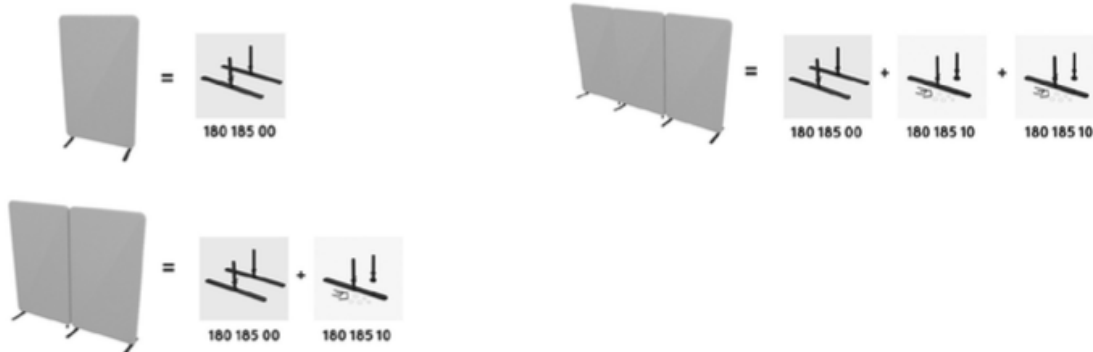

Tillbehör soneo golvskärm

Kopplingar används för att hålla ihop skärmar på ett snyggt sätt. 2-vägskoppling ingår i Benpaket påbyggnad. OBS ange variantkod efter artikelnumret för önskad lack: -60 (grå), -80 (svart), -90 (vit).

Benämning, BxHxD mm	Vikt Kg	Art nr	Pris A
Soneo 2-Vägskoppling		185 505 00	70
Soneo 3-Vägskoppling	0,1	185 506 00	130
Soneo 4-Vägskoppling	0,1	185 507 00	130

Fraktkostnad beräknas per leverans i offerten som ni får ta ställning till.

Kontakt för beställning:

Telefon: 08-411 72 00

Mail: kundservice@soundab.se

Strategisk Akustik AB

- Optimerar Ljudmiljöer i Kontor

// Öppna Planlösningar // Kontorslandskap // Aktivitetsbaserade Arbetsplatser